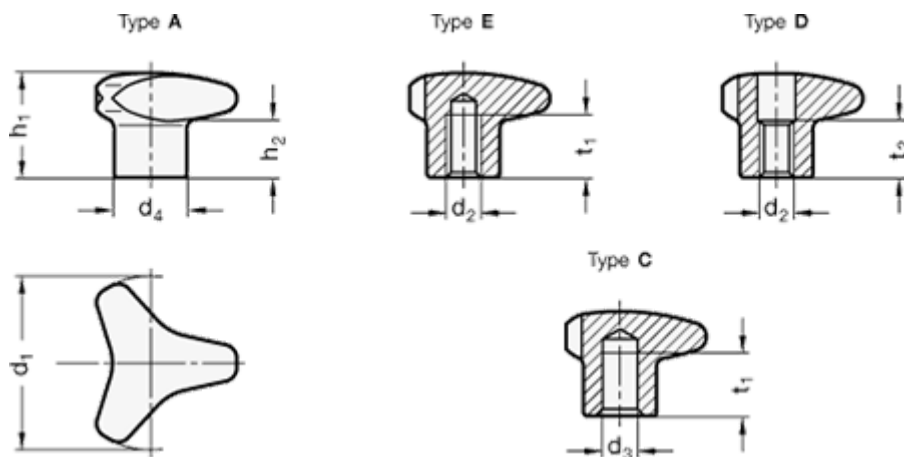

Varenummer: 205345440M6D  
Beskrivelse: E+G Stjerneknop - GN 5345.4-40-M6-D

## Mål

d1 = 40  
d2 = M6  
d3 H7 = -  
d4 = -  
h1 = 26  
h2 = 15  
t1 min. = -  
t2 = 13

Vægt (g) = 67